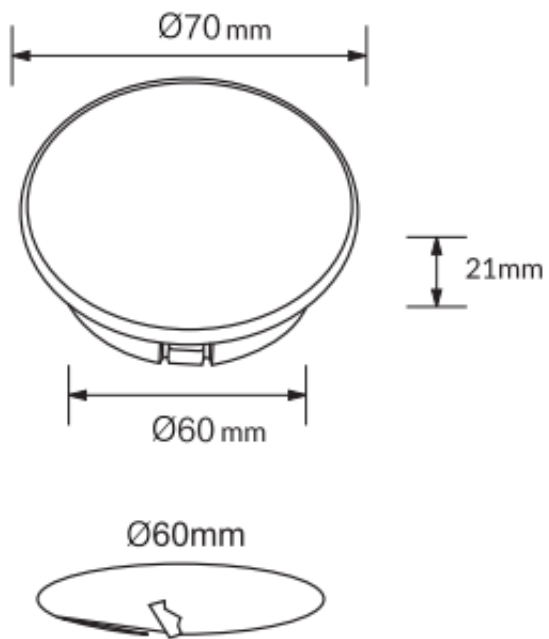

W zestawie:

- ładowarka indukcyjna ORNO OR-GM-9020/B - 1 szt;
- instrukcja skrócona.