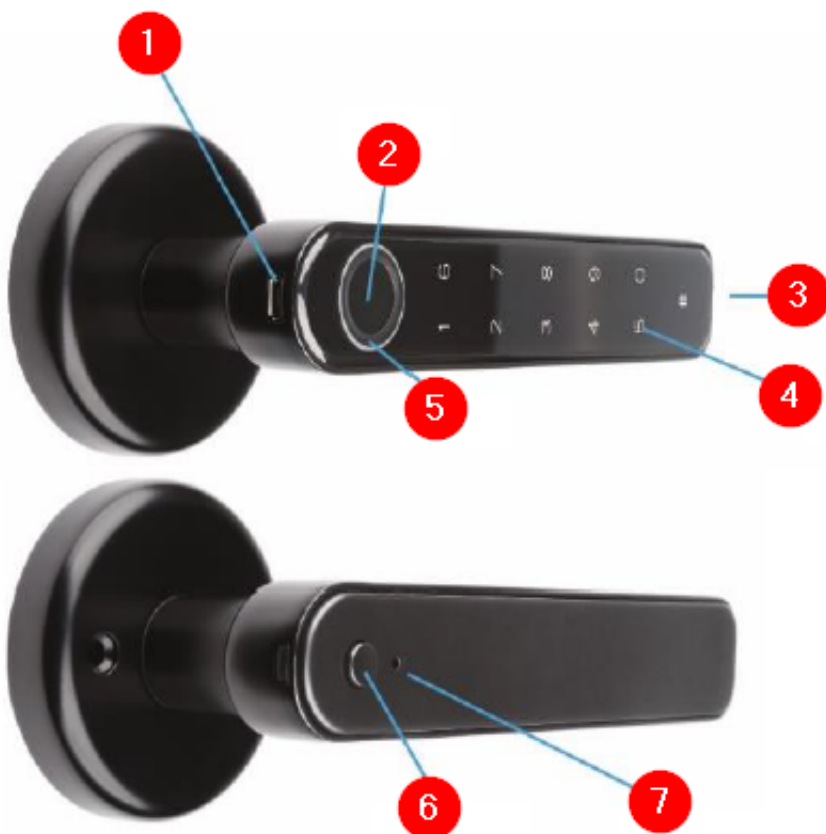

Link do produktu: <https://elektrone.pl/bateryjna-klamka-virone-cdl-1b-pin-odcisk-palca-bluetooth-p-5591.html>

BATERYJNA KLAMKA Virone CDL-1/B PIN ODCISK PALCA BLUETOOTH

Cena brutto	337,89 zł
Cena netto	274,71 zł
Dostępność	Na zamówienie: 1-2 dni
Czas wysyłki	24 godziny
Numer katalogowy	CDL-1/B
Kod EAN	5908254826801
Producent	VIRONE

Opis produktu

Bezprzewodowa klamka Virone CDL-1/B nadaje się do użytku w drzwiach **prawych i lewych**, w miejscu tradycyjnej klamki. Posiada **dotykową klawiaturę i czytnik linii papilarnych**. Wejście do budynku lub pomieszczenia możliwe jest po:

Klamkę można zamontować w drzwiach o grubości **35 - 50 mm**.

Posiada awaryjną wkładkę patentową (do otwarcia drzwi w sytuacji awarii elektroniki) oraz gniazdo ładowania USB-C na wypadek rozładowania baterii.

Cechy produktu:

- zastosowanie: drzwi prawe i lewe
- otwarcie za pomocą kodu PIN, zeskanowanie wprowadzonego wcześniej odcisku palca lub aplikacji na telefon (połączenie bluetooth)
- grubość drzwi: 35 - 50 mm
- średnica otworu drzwiowego: 25-50 mm
- średnica otworu w krawędzi drzwi: 23-25mm
- odległość pomiędzy krawędzią drzwi a środkiem otworu drzwiowego: 60mm lub 70mm
- szyfrator
- czytnik linii papilarnych
- wkładka patentowa - na wypadek awarii
- możliwość nadawania dostępu tymczasowego
- możliwość nadawania dostępu stałego
- gniazdo USB-C - do ładowania klamki na wypadek rozładowania baterii
- stopień ochrony: IP20 (zastosowanie wewnętrzne)