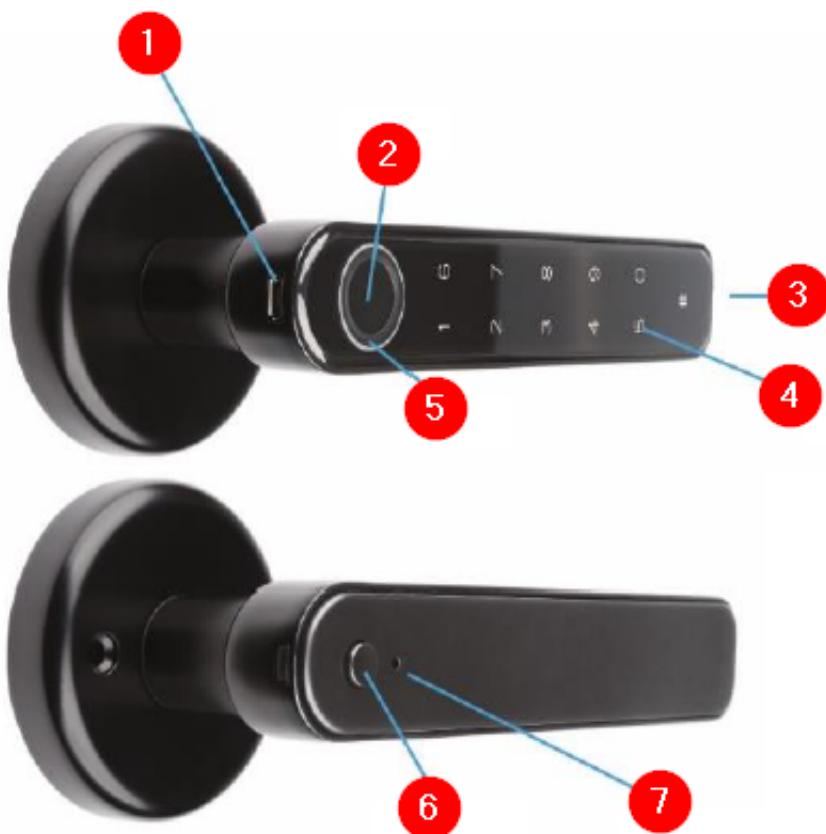

Link do produktu: <https://elektrone.pl/bateryjna-klamka-virone-cdl-1b-pin-odcisk-palca-bluetooth-p-5591.html>

### Opis produktu

**Bezprzewodowa klamka Virone CDL-1/B** nadaje się do użytku w drzwiach **prawych i lewych**, w miejscu tradycyjnej klamki. Posiada **dotykową klawiaturę i czytnik linii papilarnych**. Wejście do budynku lub pomieszczenia możliwe jest po:

Klamkę można zamontować w drzwiach o grubości **35 - 50 mm**.

Posiada awaryjną wkładkę patentową (do otwarcia drzwi w sytuacji awarii elektroniki) oraz gniazdo ładowania USB-C na wypadek rozładowania baterii.

### Cechy produktu:

- zastosowanie: drzwi prawe i lewe
- otwarcie za pomocą kodu PIN, zeskanowanie wprowadzonego wcześniej odcisku palca lub aplikacji na telefon (połączenie bluetooth)
- grubość drzwi: 35 - 50 mm
- średnica otworu drzwiowego: 25-50 mm
- średnica otworu w krawędzi drzwi: 23-25mm
- odległość pomiędzy krawędzią drzwi a środkiem otworu drzwiowego: 60mm lub 70mm
- szyfrator
- czytnik linii papilarnych
- wkładka patentowa - na wypadek awarii
- możliwość nadawania dostępu tymczasowego
- możliwość nadawania dostępu stałego
- gniazdo USB-C - do ładowania klamki na wypadek rozładowania baterii
- stopień ochrony: IP20 (zastosowanie wewnętrzne)